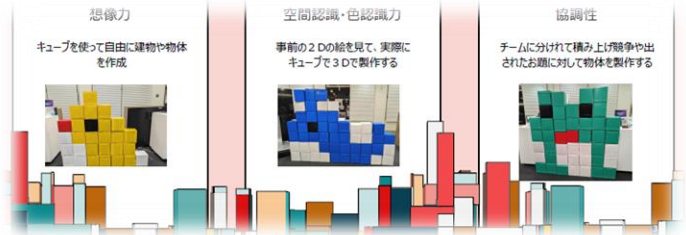

リベラガーデン探検ツアー&カラフルキューブで遊ぼう

広いリベラガーデンには知らない事がいっぱい！？スタンプラリーをしながら普段は入れない場所を探検しに行きましょう。

ツアー終了後はカラフルキューブで遊びます。様々な色のキューブを積み重ねて大型作品を作ってみよう♪

概要

- 日時:2月11日 (火祝) 13時 リベラ管理センター集合 (16時終了予定)
- 対象:自治会員・自治会加入世帯の未就学～小学生 (未就学は必ず大人の方も一緒にご参加ください)
- 持ち物:水筒
- 申込締切:2月7日 (金)

お申し込み

QRコードから、お申し込み下さい

- ・マリナタワーの高さは？
- ・リベラガーデンには何人住んでるの？
- ・リベラちゃんの好きな食べ物は？

などリベラに関する質問を募集し、当日可能な限りお答えします。
申込時に質問したい事を入力してください。みんなでリベラについて学びましょう！

- ※昼食は食べてから来てください。
- ※おやつを用意があります。(内容は後日参加者にご連絡します)
- ※これを機会に自治会加入をしてお申込いただく事も可能です。(管理センターで加入手続きをお願いします)