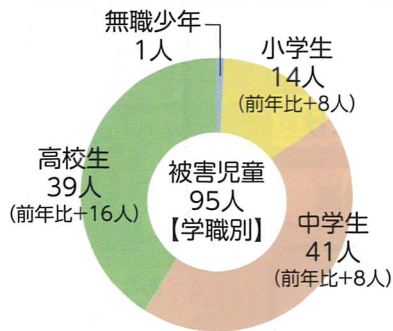

防犯ふくおか

発
 公益社団法人 福岡
 〒812-8576 福岡市
 福岡県 TEL ()
 ホームページ htts
 印刷 株式会社
 TEL ()

少年を非行や犯罪被害から守りましょう!

毎年7月は内閣府が主唱する『**青少年の非行・被害防止全国強調月間**』です

少年の犯罪被害については、スマートフォンやSNSが急速に普及し、少年を取り巻くインターネット利用環境が一層多様化する中で、SNSを通じて犯罪被害に遭う児童数は高い水準で推移しており、特に児童買春や児童ポルノなど、性的な被害が深刻な状況にあります。

【児童ポルノ被害状況(R5)】

少年の被害・加害
いずれも増加

スマートフォンやSNSの利用には、被害者にも加害者にもなってしまうリスクが潜んでいます。

【児童ポルノ加害状況(R5)】

★ STOP! SNS被害

- ・親子のルールづくり
- ・コンテンツや利用時間を管理する機能の活用 → 被害をブロック!
- ・フィルタリングの利用(※フィルタリング=主に未成年者の違法・有害なウェブサイトへのアクセスを制限するサービス)