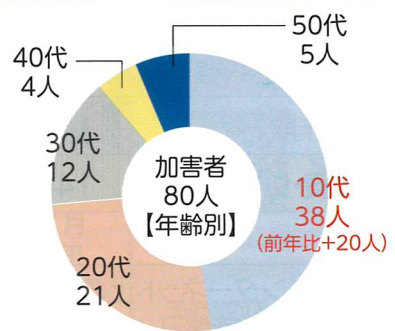

防犯ふくおか

発
 公益社団法人 福岡
 〒812-8576 福岡市
 福岡県 TEL ()
 ホームページ htts
 印刷 株式会社
 TEL ()

少年を非行や犯罪被害から守りましょう!

毎年7月は内閣府が主唱する『**青少年の非行・被害防止全国強調月間**』です

少年の犯罪被害については、スマートフォンやSNSが急速に普及し、少年を取り巻くインターネット利用環境が一層多様化する中で、SNSを通じて犯罪被害に遭う児童数は高い水準で推移しており、特に児童買春や児童ポルノなど、性的な被害が深刻な状況にあります。

【児童ポルノ被害状況(R5)】

少年の被害・加害
いずれも増加

スマートフォンやSNSの利用には、被害者にも加害者にもなってしまうリスクが潜んでいます。

【児童ポルノ加害状況(R5)】

★ STOP! SNS被害

- ・親子のルールづくり
- ・コンテンツや利用時間を管理する機能の活用 → 被害をブロック!
- ・フィルタリングの利用(※フィルタリング=主に未成年者の違法・有害なウェブサイトへのアクセスを制限するサービス)