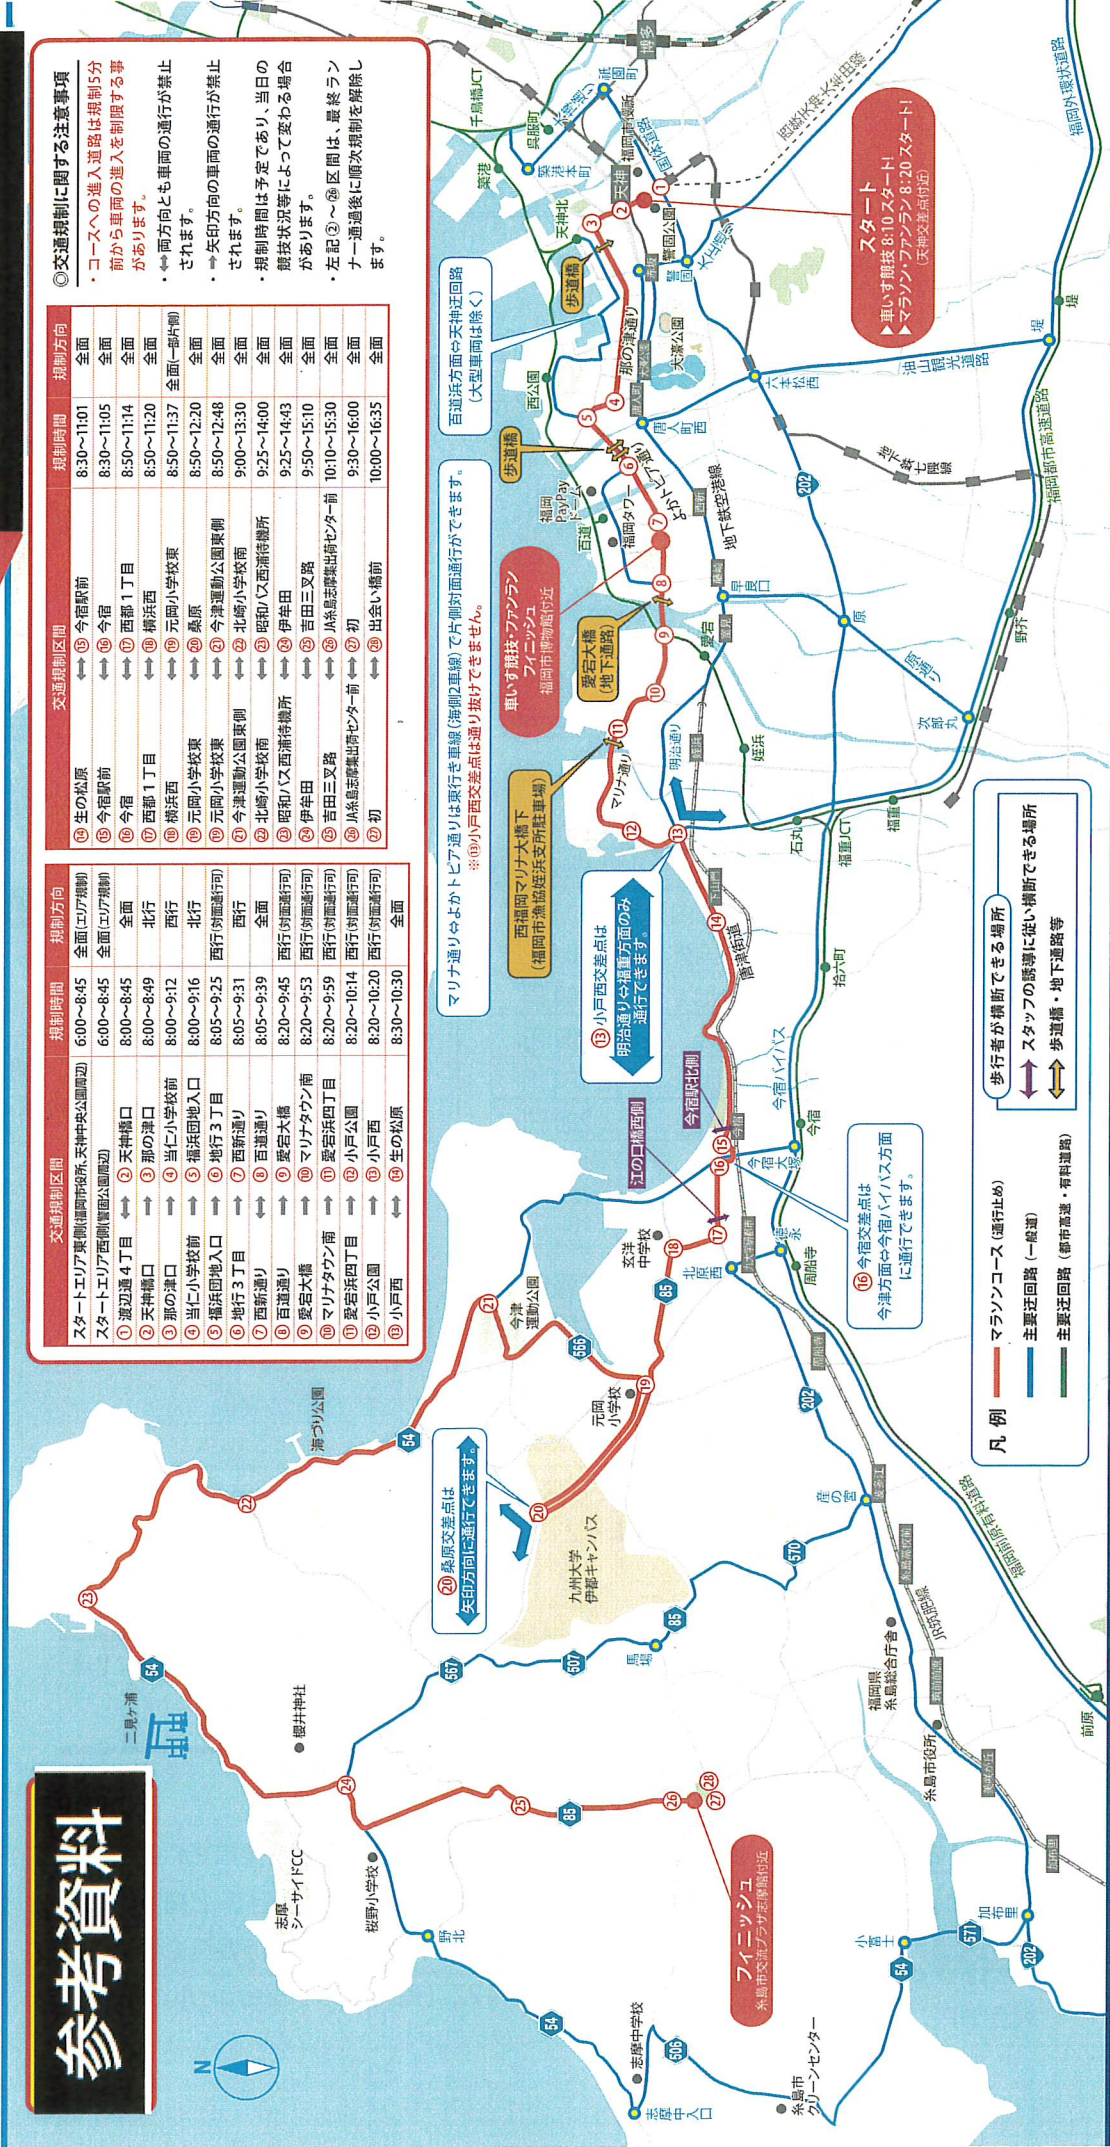

## 1. 開催日時

令和6(2024)年11月10日(日)  
《雨天決行》

08:10 車いす競技 スタート  
08:20 マラソン・ファンラン スタート  
15:20 マラソン 終了

## 2. コース・交通規制

2023大会と同様のコースです。

交通規制時間は7月末頃に正式決定する予定です。

大変ご迷惑をおかけいたしますが、何卒ご理解・ご協力をよろしくお願いいたします。

(参考に2023大会時の情報を裏面に掲載していますので、ご参照ください。)

※場所により規制時間詳しくは下の表を

**参考資料**

◎交通規制に関する注意事項

- ・コースへの進入道路は規制5分前から車両の進入を制限する事があります。
- ・⇄両方向とも車両の通行が禁止されます。
- ・→矢印方向の車両の通行が禁止されます。
- ・規制時間は予定であり、当日の競技状況等によって変わる場合があります。
- ・左記①～⑭区間は、最終ランナー通過後に順次規制を解除します。

交通規制区間	規制方向	規制時間	規制方向
① 生の松原	⇄	8:30～11:01	全面
② 今宿駅前	⇄	8:30～11:05	全面
③ 今宿	⇄	8:50～11:14	全面
④ 西都1丁目	⇄	8:50～11:20	全面
⑤ 横浜西	⇄	8:50～11:37	全面一部片側
⑥ 横浜1丁目	⇄	8:50～12:20	全面
⑦ 元岡小学校東	⇄	8:50～12:48	全面
⑧ 元岡小学校東側	⇄	9:00～13:30	全面
⑨ 今津運動公園東側	⇄	9:25～14:00	全面
⑩ 北崎小学校南	⇄	9:25～14:43	全面
⑪ 昭和ハイツ西浦待機所	⇄	9:50～15:10	全面
⑫ 伊牟田	⇄	9:50～15:30	全面
⑬ 小戸西	⇄	9:30～16:00	全面
⑭ 生の松原	⇄	10:00～16:35	全面

交通規制区間	規制方向	規制時間	規制方向
スタートエリア東側(福岡市役所、天神中央公園周辺)	全面(西/片側)	6:00～8:45	全面(西/片側)
スタートエリア西側(響園公園周辺)	全面(西/片側)	6:00～8:45	全面(西/片側)
① 渡辺通4丁目	⇄	8:00～8:45	全面
② 天神橋口	⇄	8:00～8:49	北行
③ 那の津口	⇄	8:00～9:12	北行
④ 当仁小学校前	⇄	8:00～9:16	北行
⑤ 福浜団地入口	⇄	8:05～9:25	西行(側面通行可)
⑥ 地行3丁目	⇄	8:05～9:31	西行
⑦ 西新通り	⇄	8:05～9:39	全面
⑧ 百道通り	⇄	8:20～9:45	西行(側面通行可)
⑨ 愛宕大橋	⇄	8:20～9:53	西行(側面通行可)
⑩ マリナタウン南	⇄	8:20～9:59	西行(側面通行可)
⑪ 愛宕浜4丁目	⇄	8:20～10:14	西行(側面通行可)
⑫ 小戸公園	⇄	8:20～10:20	西行(側面通行可)
⑬ 小戸西	⇄	8:30～10:30	全面